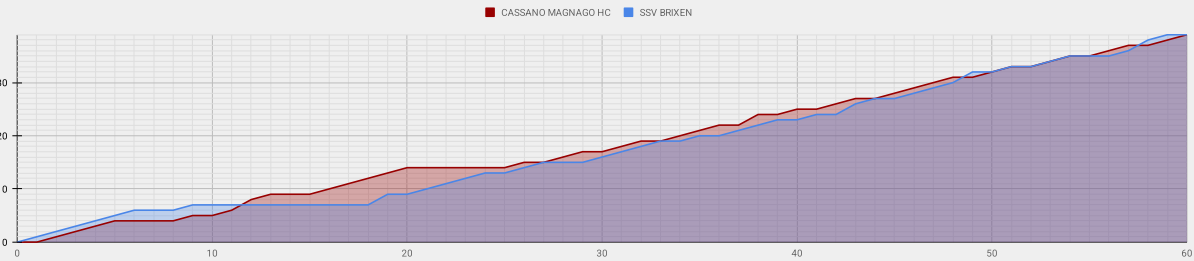

Andamento Punteggio

Cartellino Blu	Cartellino Rosso	Esclusione 2Minuti	Cartellino Giallo	TimeOut	Rigore Sbagliato	Rigore	Rete	Squadra A	Timeline	Squadra B	Rete	Rigore	Rigore Sbagliato	TimeOut	Cartellino Giallo	Esclusione 2Minuti	Cartellino Rosso	Cartellino Blu
						10		0	0'55"	1	2							
								1	1'20"	1								
								1	1'50"	2	14							
								1	2'55"	3	11							
							19	2	3'00"	3								
								2	3'35"	4	19							
							10	3	3'50"	4								
								3	4'05"	5	14							
							7	4	4'35"	5								
								4	5'05"	6	2							
			44					4	6'05"	6								
								5	8'15"	6								
								5	8'40"	7	29							
						10		5	9'35"	7								
								5	10'10"	7						19		
							14	6	10'15"	7								
								8	11'10"	7								
							19	8	11'55"	7								
								5	12'45"	7								
							19	10	15'05"	7								
								10	15'25"	7				A				
								10	16'25"	7								
							14	12	17'35"	7								
								12	18'10"	8	29							
							7	13	18'30"	8								
								13	18'55"	9	14							
							14	14	19'45"	9								
								14	21'00"	10	3							
								14	21'55"	11	3							
								14	22'40"	12	2							
				A				14	22'45"	12								
		19						14	23'15"	12								
								14	23'35"	13	2							
								14	25'10"	14	3							
								7	25'50"	14								
								15	26'20"	15	19							
							8	16	27'40"	15								
								16	28'20"	15								
						14		17	28'25"	15						3		
								17	29'20"	16	2							
								17	30'30"	17	29							
							14	18	30'50"	17								
								18	31'25"	18	14							
								19	32'00"	18								
								19	32'40"	19	11							
							29	20	33'30"	19								
								7	34'15"	19								
								21	35'00"	20	11							
								22	35'35"	20								
								22	36'25"	21	2							
							14	23	37'05"	21								
								24	37'50"	21								
								24	38'00"	22	14							
								24	39'00"	23	14							
								7	39'35"	23								
								25	40'40"	24								
								7	41'40"	24		10						
								26	42'10"	25	14							
								8	42'30"	25								
								27	43'00"	26	11							
								27	43'55"	27	3							
				A				27	44'00"	27								
								27	44'30"	27					A			
								10	28	44'45"	27					10		
								28	45'25"	28	19							
								29	29	45'45"	28							
								29	29	46'25"	29	3