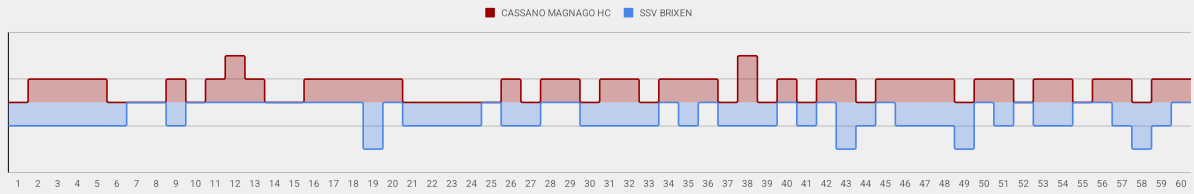

Goal Time Line