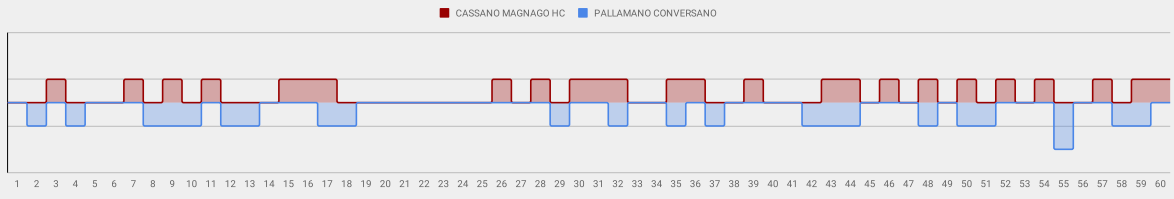

Goal Time Line