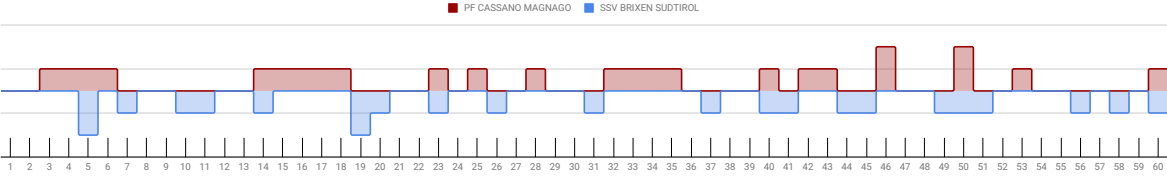

Goal Time Line