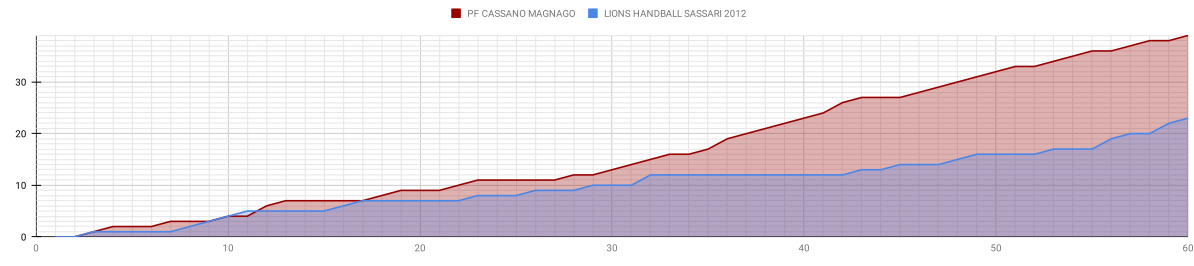

Andamento Punteggio